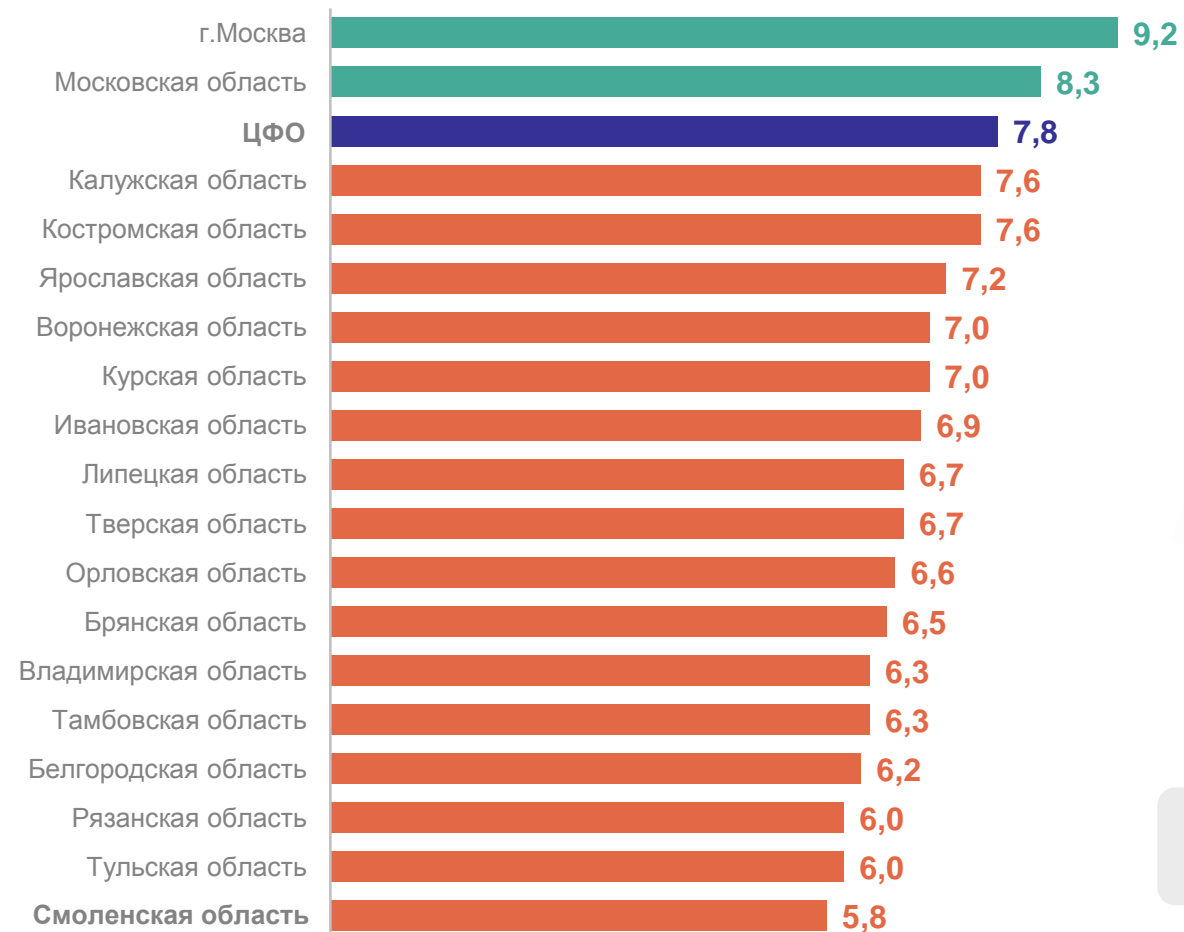

КОЭФИЦИЕНТ РОЖДАЕМОСТИ

январь – сентябрь 2024 г., в % к январю – сентябрю 2023 г.

СМОЛЕНСКСТАТ

Рейтинг регионов ЦФО,
на 1 000 человек населения