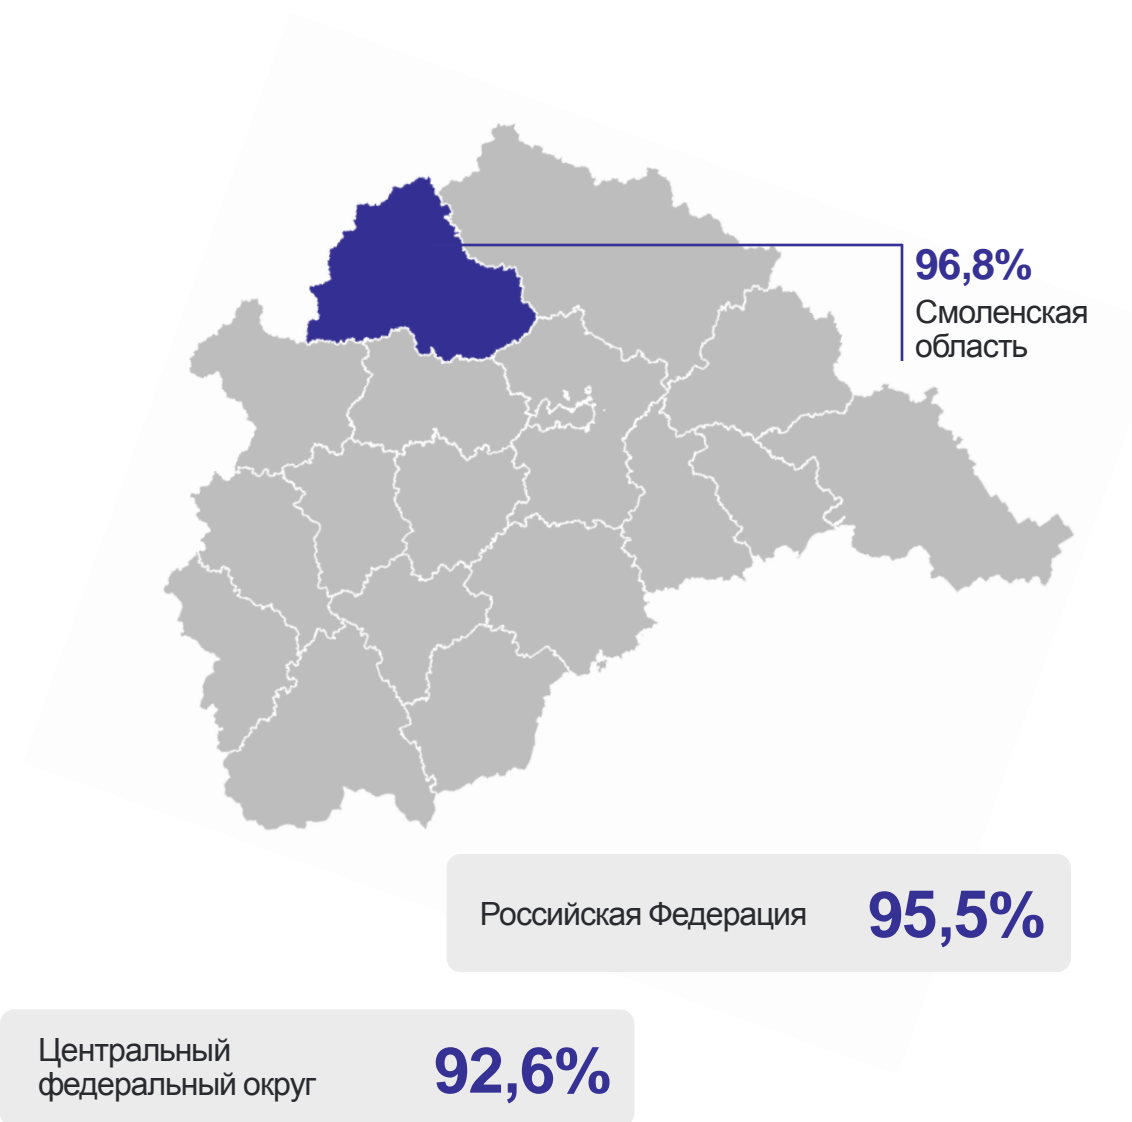

СМОЛЕНСКСТАТ

Рейтинг регионов ЦФО, на 1 000 человек населения

ЧИСЛО ЗАРЕГИСТРИРОВАННЫХ БРАКОВ

январь – сентябрь 2024 г., единиц

СМОЛЕНСКСТАТ

Зарегистрировано браков

3 936 единиц

6,1 на 1 000 человек населения

к январю – сентябрю 2023 г.

-188 единиц **-3,2%**

КОЭФИЦИЕНТ БРАЧНОСТИ

январь – сентябрь 2024 г., в % к январю – сентябрю 2023 г.

СМОЛЕНСКСТАТ

Рейтинг регионов ЦФО, на 1 000 человек населения

ЧИСЛО ЗАРЕГИСТРИРОВАННЫХ РАЗВОДОВ