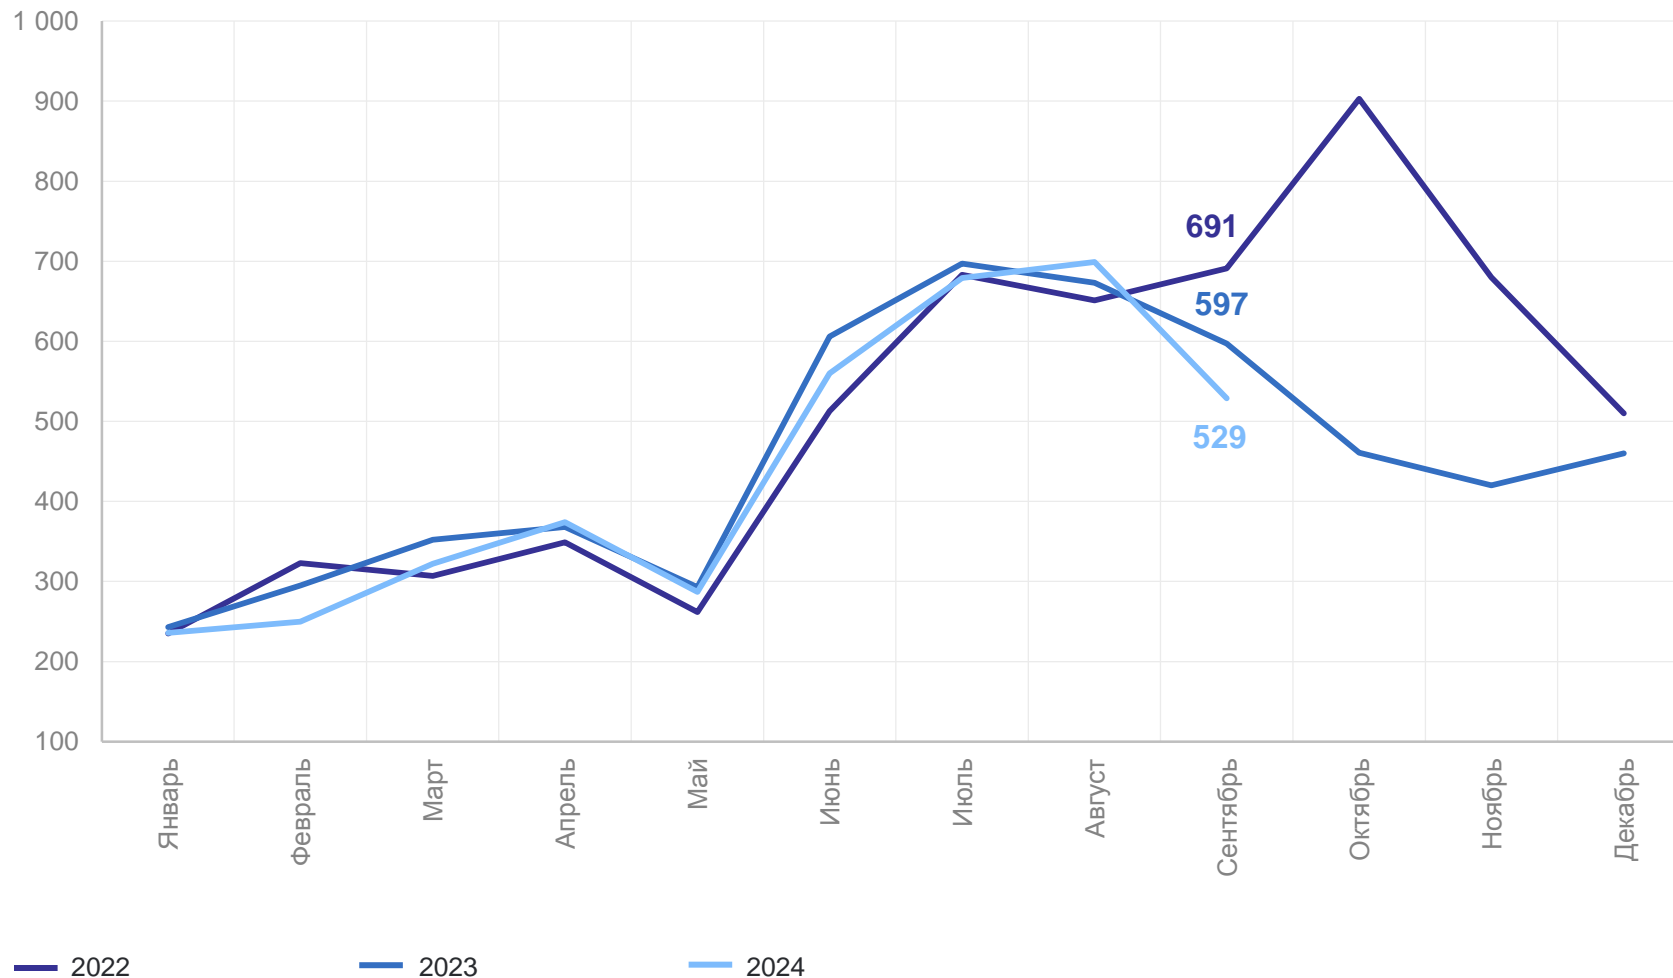

ЕСТЕСТВЕННОЕ ДВИЖЕНИЕ НАСЕЛЕНИЯ

январь – сентябрь 2024 г., человек

СМОЛЕНСКСТАТ

Естественная убыль (-)

-6 199 человек

-9,7 на 1 000 человек населения

● Число родившихся ● Число умерших — Естественная убыль (-)

СМОЛЕНСКСТАТ

Умершие

9 960 человек

15,5 на 1 000 человек населения

к январю – сентябрю 2023 г.

+116 человек **+2,6%**

КОЭФИЦИЕНТ СМЕРТНОСТИ

январь – сентябрь 2024 г., в % к январю – сентябрю 2023 г.

СМОЛЕНСКСТАТ

Рейтинг регионов ЦФО, на 1 000 человек населения

ЧИСЛО ЗАРЕГИСТРИРОВАННЫХ БРАКОВ

январь – сентябрь 2024 г., единиц

СМОЛЕНСКСТАТ

Зарегистрировано браков

3 936 единиц

6,1 на 1 000 человек населения

к январю – сентябрю 2023 г.

-188 единиц **-3,2%**

КОЭФИЦИЕНТ БРАЧНОСТИ

январь – сентябрь 2024 г., в % к январю – сентябрю 2023 г.

СМОЛЕНСКСТАТ

Рейтинг регионов ЦФО, на 1 000 человек населения

ЧИСЛО ЗАРЕГИСТРИРОВАННЫХ РАЗВОДОВ