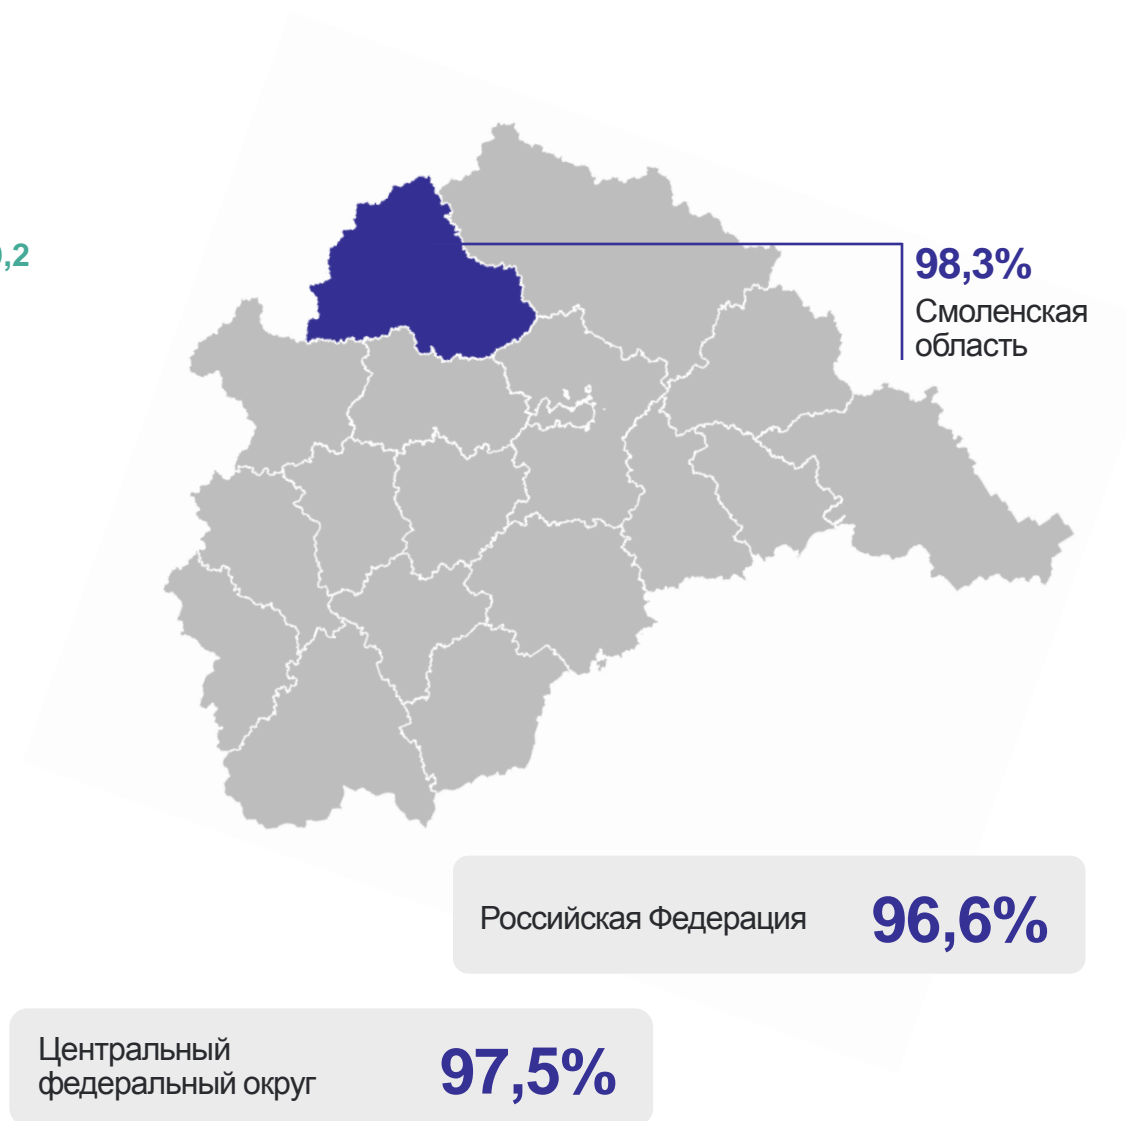

КОЭФИЦИЕНТ РОЖДАЕМОСТИ

январь – сентябрь 2024 г., в % к январю – сентябрю 2023 г.

СМОЛЕНСКСТАТ

Рейтинг регионов ЦФО,
на 1 000 человек населения