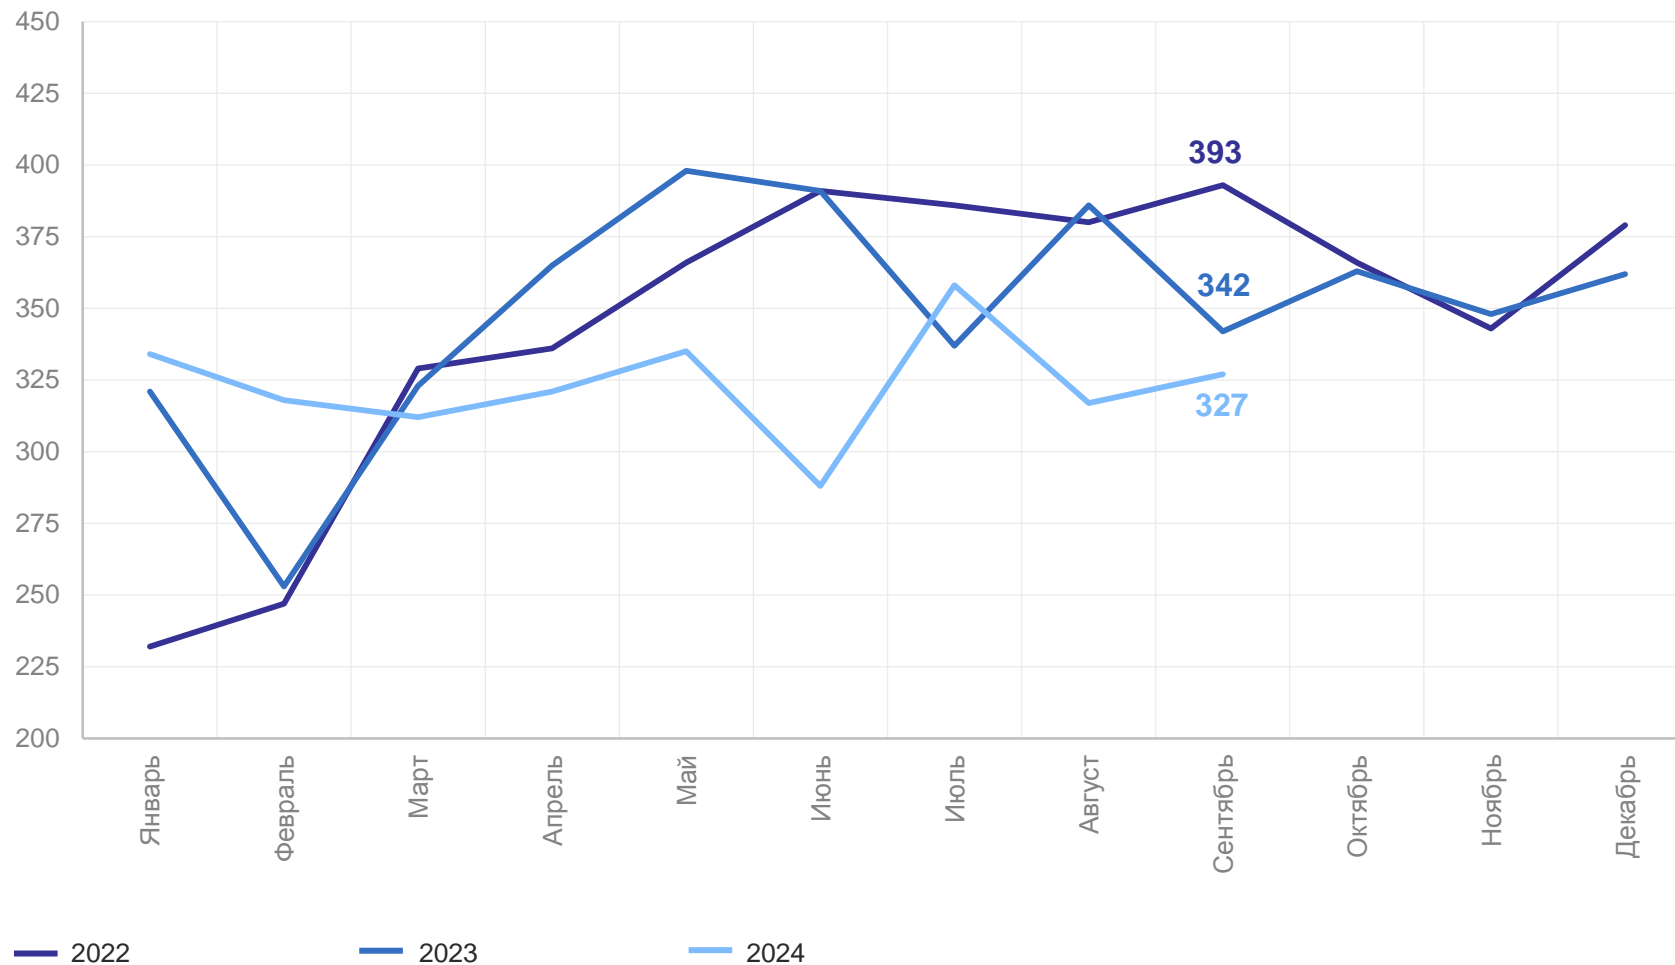

ПОКАЗАТЕЛИ ЕСТЕСТВЕННОГО ДВИЖЕНИЯ НАСЕЛЕНИЯ

СМОЛЕНСКСТАТ

январь – сентябрь

	2023 г.	2024 г.	Прирост (+), снижение (-)	На 1 000 человек населения	
				2023 г.	2024 г.
Родившихся, человек	3 837	3 761	-76	5,9	5,8
Умерших, человек	9 844	9 960	+116	15,1	15,5
<i>в том числе</i> детей в возрасте до 1 года	18	15	-3	4,4*	4,0*
Естественная убыль (-)	-6 007	-6 199		-9,2	-9,7
Браки	4 124	3 936	-188	6,3	6,1
Разводы	3 116	2 910	-206	4,8	4,5

СМОЛЕНСКСТАТ

Рейтинг регионов ЦФО, на 1 000 человек населения

ЧИСЛО ЗАРЕГИСТРИРОВАННЫХ БРАКОВ

январь – сентябрь 2024 г., единиц

СМОЛЕНСКСТАТ

Зарегистрировано браков

3 936 единиц

6,1 на 1 000 человек населения

к январю – сентябрю 2023 г.

-188 единиц **-3,2%**

КОЭФИЦИЕНТ БРАЧНОСТИ

январь – сентябрь 2024 г., в % к январю – сентябрю 2023 г.

СМОЛЕНСКСТАТ

Рейтинг регионов ЦФО, на 1 000 человек населения

ЧИСЛО ЗАРЕГИСТРИРОВАННЫХ РАЗВОДОВ

январь – сентябрь 2024 г., единиц

СМОЛЕНСКСТАТ

Зарегистрировано разводов

2 910 единиц

4,5 на 1 000 человек населения

к январю – сентябрю 2023 г.

-206 единиц **-6,3%**

КОЭФФИЦИЕНТ РАЗВОДИМОСТИ