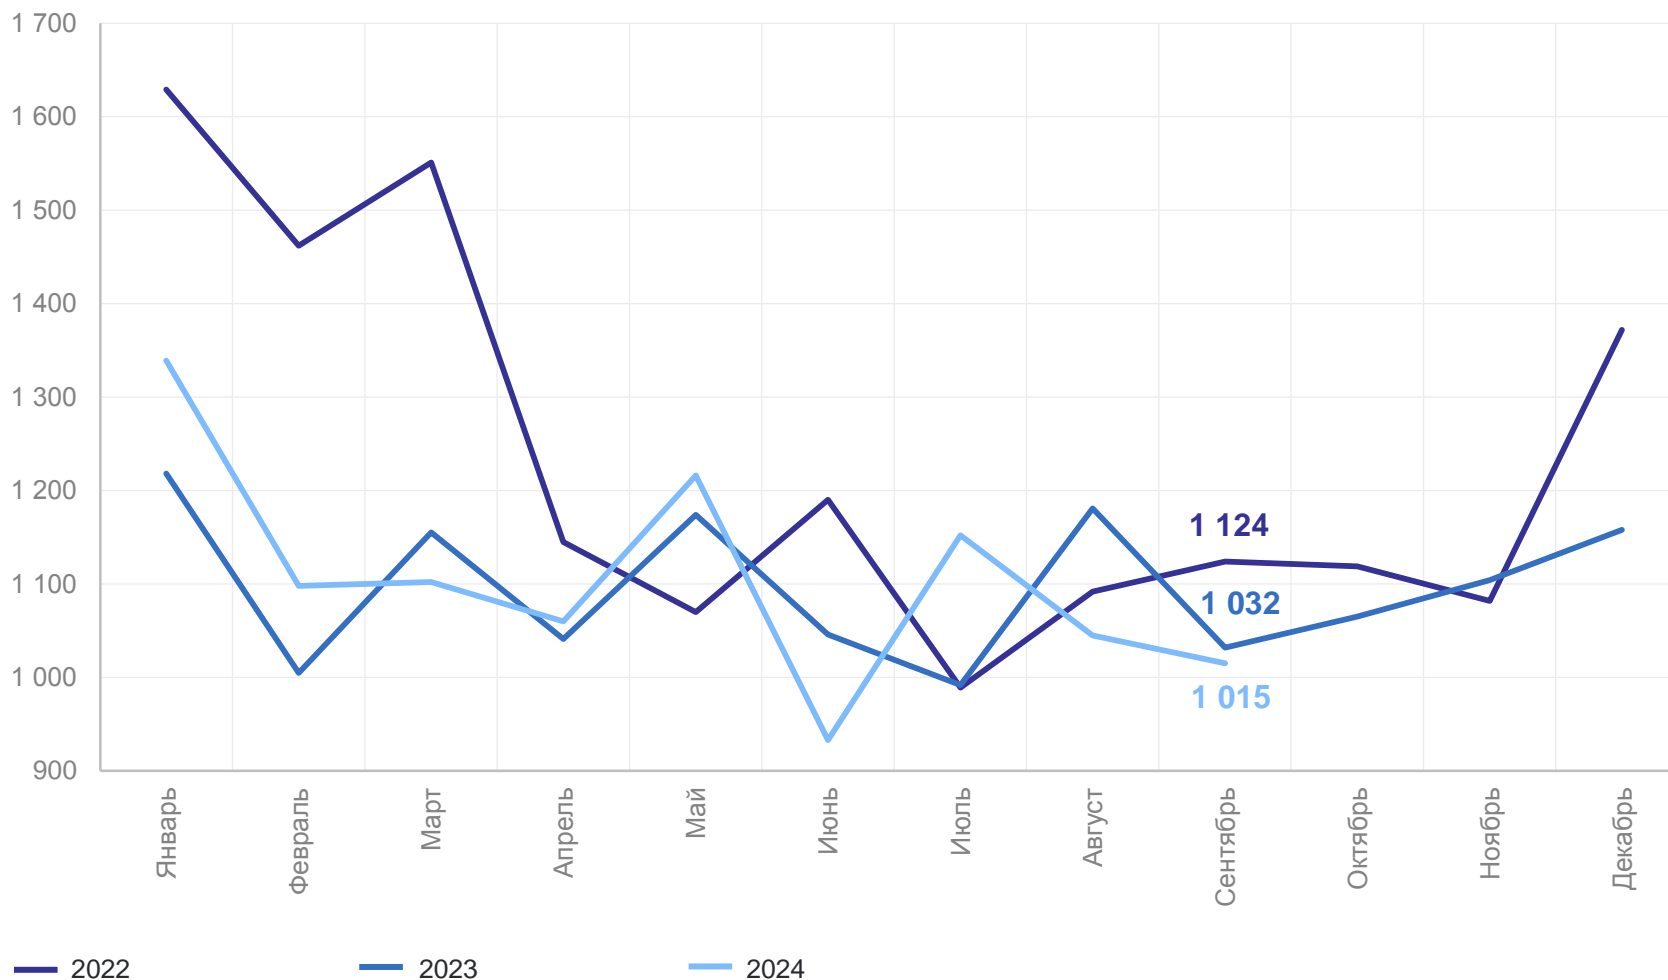

ПОКАЗАТЕЛИ ЕСТЕСТВЕННОГО ДВИЖЕНИЯ НАСЕЛЕНИЯ

СМОЛЕНСКСТАТ

январь – сентябрь

	2023 г.	2024 г.	Прирост (+), снижение (-)	На 1 000 человек населения	
				2023 г.	2024 г.
Родившихся, человек	3 837	3 761	-76	5,9	5,8
Умерших, человек	9 844	9 960	+116	15,1	15,5
<i>в том числе</i> детей в возрасте до 1 года	18	15	-3	4,4*	4,0*
Естественная убыль (-)	-6 007	-6 199		-9,2	-9,7
Браки	4 124	3 936	-188	6,3	6,1
Разводы	3 116	2 910	-206	4,8	4,5

*На 1 000 родившихся живыми.

ЧИСЛО ЗАРЕГИСТРИРОВАННЫХ РОДИВШИХСЯ

январь – сентябрь 2024 г., человек

СМОЛЕНСКСТАТ

Родившиеся
3 761 человек
5,8 на 1 000 человек населения
к январю – сентябрю 2023 г.
-76 человек **-1,7%**

КОЭФИЦИЕНТ РОЖДАЕМОСТИ

январь – сентябрь 2024 г., в % к январю – сентябрю 2023 г.

СМОЛЕНСКСТАТ

Рейтинг регионов ЦФО,
на 1 000 человек населения

ЧИСЛО ЗАРЕГИСТРИРОВАННЫХ УМЕРШИХ

январь – сентябрь 2024 г., человек

СМОЛЕНСКСТАТ

Умершие

9 960 человек

15,5 на 1 000 человек населения

к январю – сентябрю 2023 г.

+116 человек **+2,6%**

КОЭФИЦИЕНТ СМЕРТНОСТИ

январь – сентябрь 2024 г., в % к январю – сентябрю 2023 г.