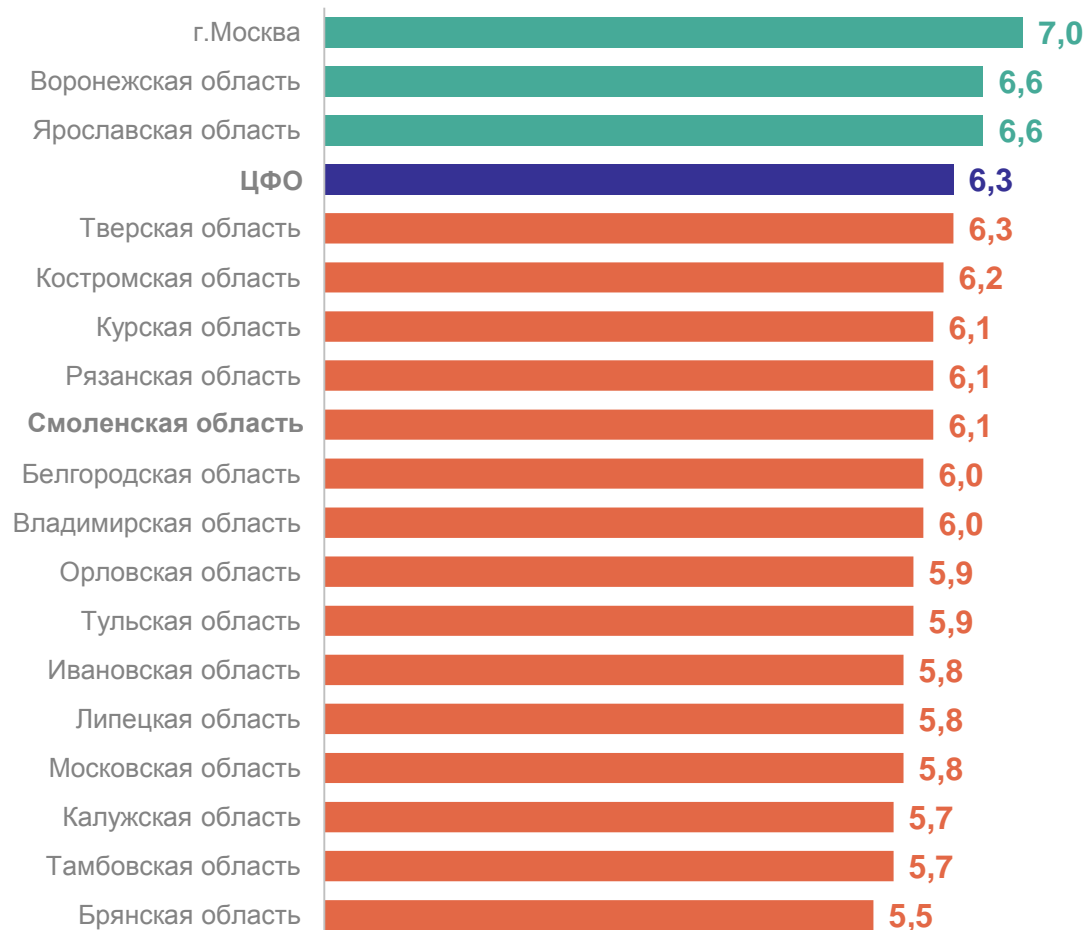

СМОЛЕНСКСТАТ

Рейтинг регионов ЦФО, на 1 000 человек населения

ЧИСЛО ЗАРЕГИСТРИРОВАННЫХ БРАКОВ

январь – сентябрь 2024 г., единиц

СМОЛЕНСКСТАТ

Зарегистрировано браков

3 936 единиц

6,1 на 1 000 человек населения

к январю – сентябрю 2023 г.

-188 единиц **-3,2%**

КОЭФИЦИЕНТ БРАЧНОСТИ

январь – сентябрь 2024 г., в % к январю – сентябрю 2023 г.

СМОЛЕНСКСТАТ

Рейтинг регионов ЦФО, на 1 000 человек населения

ЧИСЛО ЗАРЕГИСТРИРОВАННЫХ РАЗВОДОВ