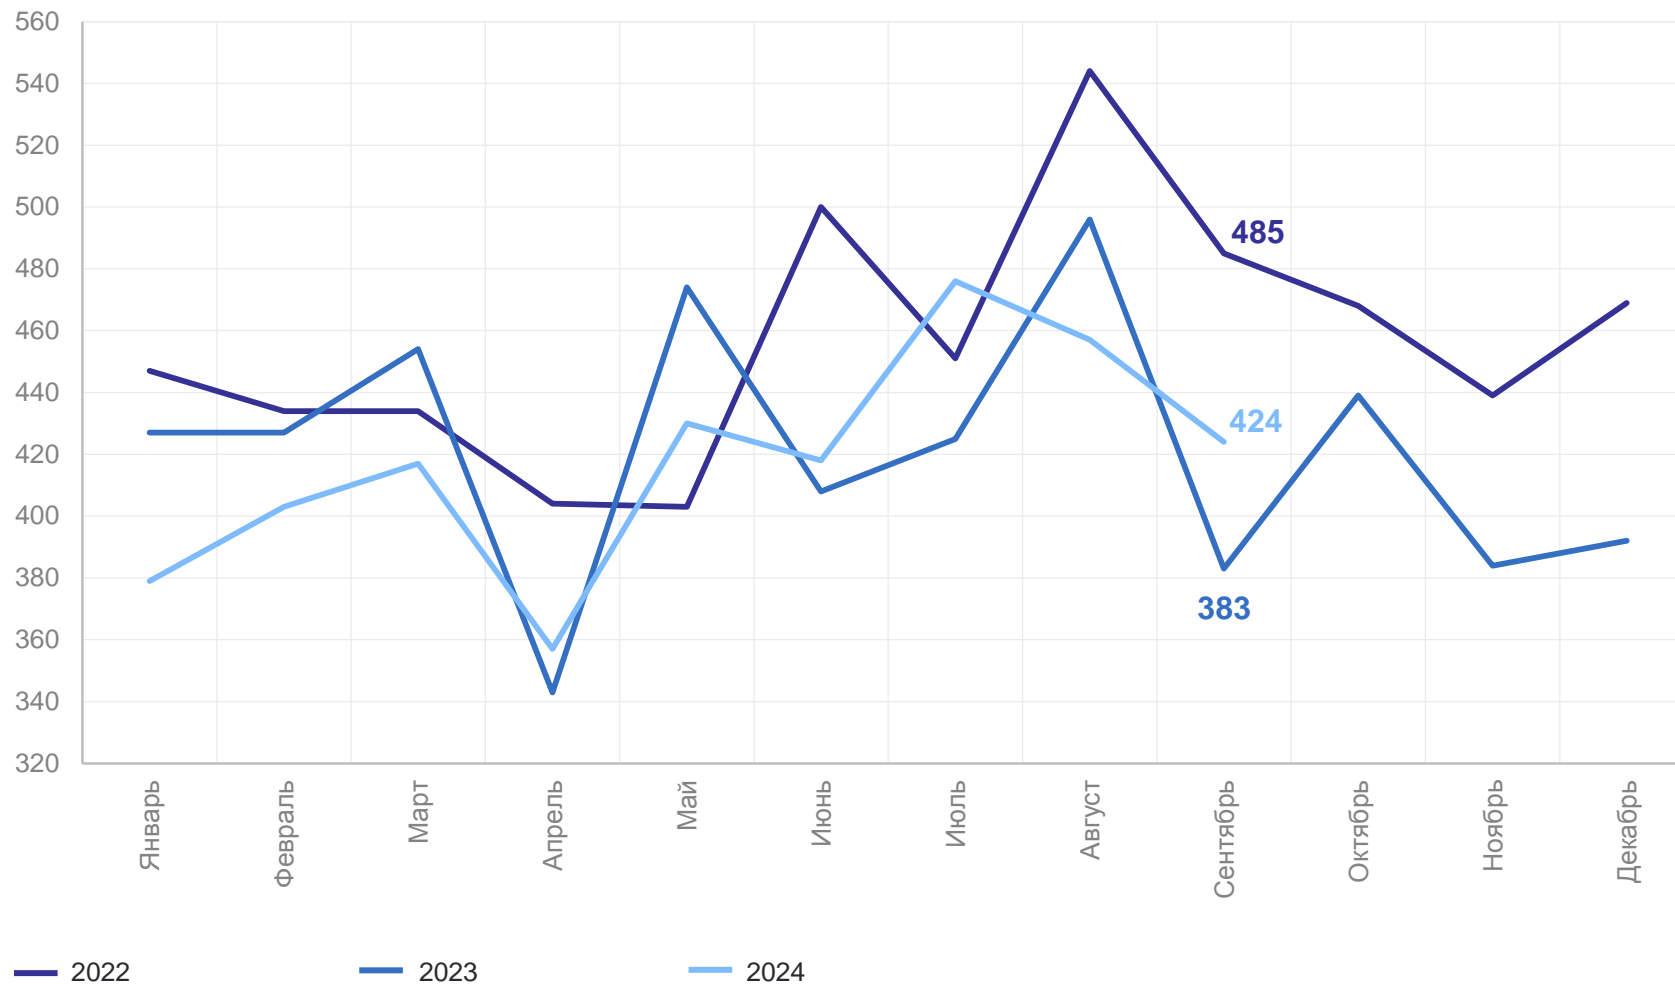

ТЕРРИТОРИАЛЬНЫЙ ОРГАН
ФЕДЕРАЛЬНОЙ СЛУЖБЫ
ГОСУДАРСТВЕННОЙ СТАТИСТИКИ
ПО СМОЛЕНСКОЙ ОБЛАСТИ

ОПЕРАТИВНЫЕ ДЕМОГРАФИЧЕСКИЕ ПОКАЗАТЕЛИ НАСЕЛЕНИЯ

январь – сентябрь 2024 г.

СОДЕРЖАНИЕ

Естественное движение населения	3
Показатели естественного движения населения	4
Число зарегистрированных родившихся	5
Коэффициент рождаемости	6
Число зарегистрированных умерших	7
Коэффициент смертности	8
Число зарегистрированных браков	9
Коэффициент брачности	10
Число зарегистрированных разводов	11
Коэффициент разводимости	12

ЕСТЕСТВЕННОЕ ДВИЖЕНИЕ НАСЕЛЕНИЯ

январь – сентябрь 2024 г., человек

СМОЛЕНСКСТАТ

Естественная убыль (-)

-6 199 человек

-9,7 на 1 000 человек населения

● Число родившихся ● Число умерших — Естественная убыль (-)

ПОКАЗАТЕЛИ ЕСТЕСТВЕННОГО ДВИЖЕНИЯ НАСЕЛЕНИЯ

СМОЛЕНСКСТАТ

январь – сентябрь

	2023 г.	2024 г.	Прирост (+), снижение (-)	На 1 000 человек населения	
				2023 г.	2024 г.
Родившихся, человек	3 837	3 761	-76	5,9	5,8
Умерших, человек	9 844	9 960	+116	15,1	15,5
<i>в том числе</i> детей в возрасте до 1 года	18	15	-3	4,4*	4,0*
Естественная убыль (-)	-6 007	-6 199		-9,2	-9,7
Браки	4 124	3 936	-188	6,3	6,1
Разводы	3 116	2 910	-206	4,8	4,5

*На 1 000 родившихся живыми.

ЧИСЛО ЗАРЕГИСТРИРОВАННЫХ РОДИВШИХСЯ

январь – сентябрь 2024 г., человек

СМОЛЕНСКСТАТ

Родившиеся
3 761 человек
5,8 на 1 000 человек населения
к январю – сентябрю 2023 г.
-76 человек **-1,7%**