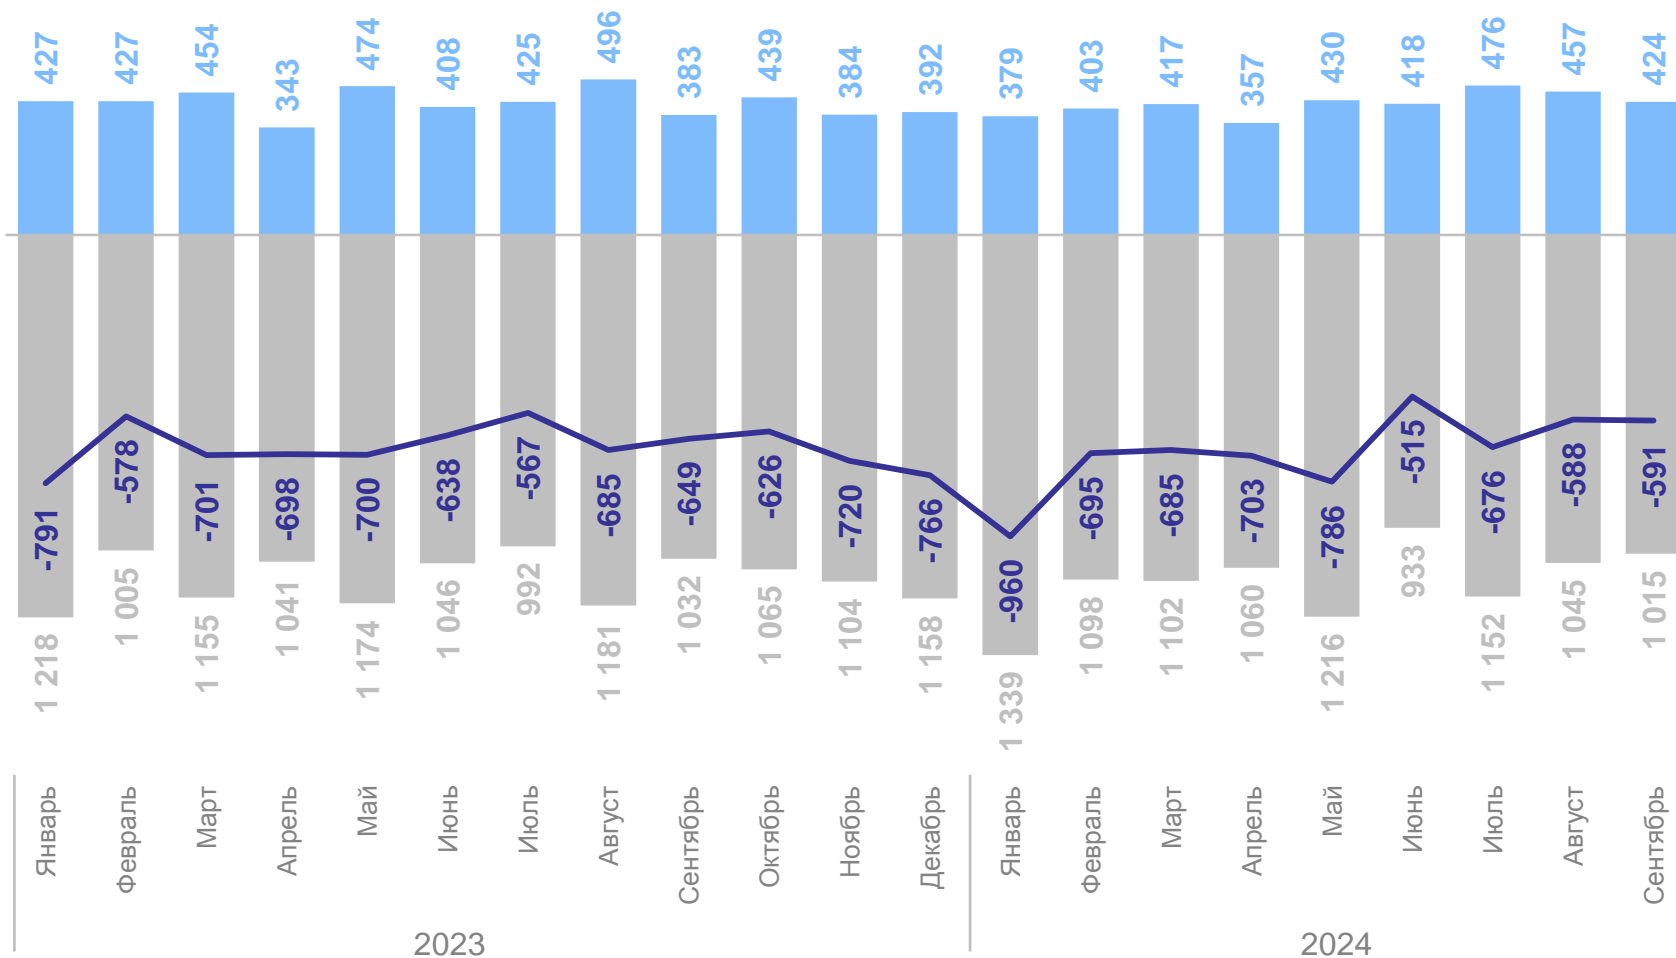

ТЕРРИТОРИАЛЬНЫЙ ОРГАН
ФЕДЕРАЛЬНОЙ СЛУЖБЫ
ГОСУДАРСТВЕННОЙ СТАТИСТИКИ
ПО СМОЛЕНСКОЙ ОБЛАСТИ

ОПЕРАТИВНЫЕ ДЕМОГРАФИЧЕСКИЕ ПОКАЗАТЕЛИ НАСЕЛЕНИЯ

январь – сентябрь 2024 г.

СОДЕРЖАНИЕ

Естественное движение населения	3
Показатели естественного движения населения	4
Число зарегистрированных родившихся	5
Коэффициент рождаемости	6
Число зарегистрированных умерших	7
Коэффициент смертности	8
Число зарегистрированных браков	9
Коэффициент брачности	10
Число зарегистрированных разводов	11
Коэффициент разводимости	12

ЕСТЕСТВЕННОЕ ДВИЖЕНИЕ НАСЕЛЕНИЯ

январь – сентябрь 2024 г., человек

СМОЛЕНСКСТАТ

Естественная убыль (-)

-6 199 человек

-9,7 на 1 000 человек населения

● Число родившихся ● Число умерших — Естественная убыль (-)

ПОКАЗАТЕЛИ ЕСТЕСТВЕННОГО ДВИЖЕНИЯ НАСЕЛЕНИЯ

СМОЛЕНСКСТАТ

январь – сентябрь

	2023 г.	2024 г.	Прирост (+), снижение (-)	На 1 000 человек населения	
				2023 г.	2024 г.
Родившихся, человек	3 837	3 761	-76	5,9	5,8
Умерших, человек	9 844	9 960	+116	15,1	15,5
<i>в том числе</i> детей в возрасте до 1 года	18	15	-3	4,4*	4,0*
Естественная убыль (-)	-6 007	-6 199		-9,2	-9,7
Браки	4 124	3 936	-188	6,3	6,1
Разводы	3 116	2 910	-206	4,8	4,5