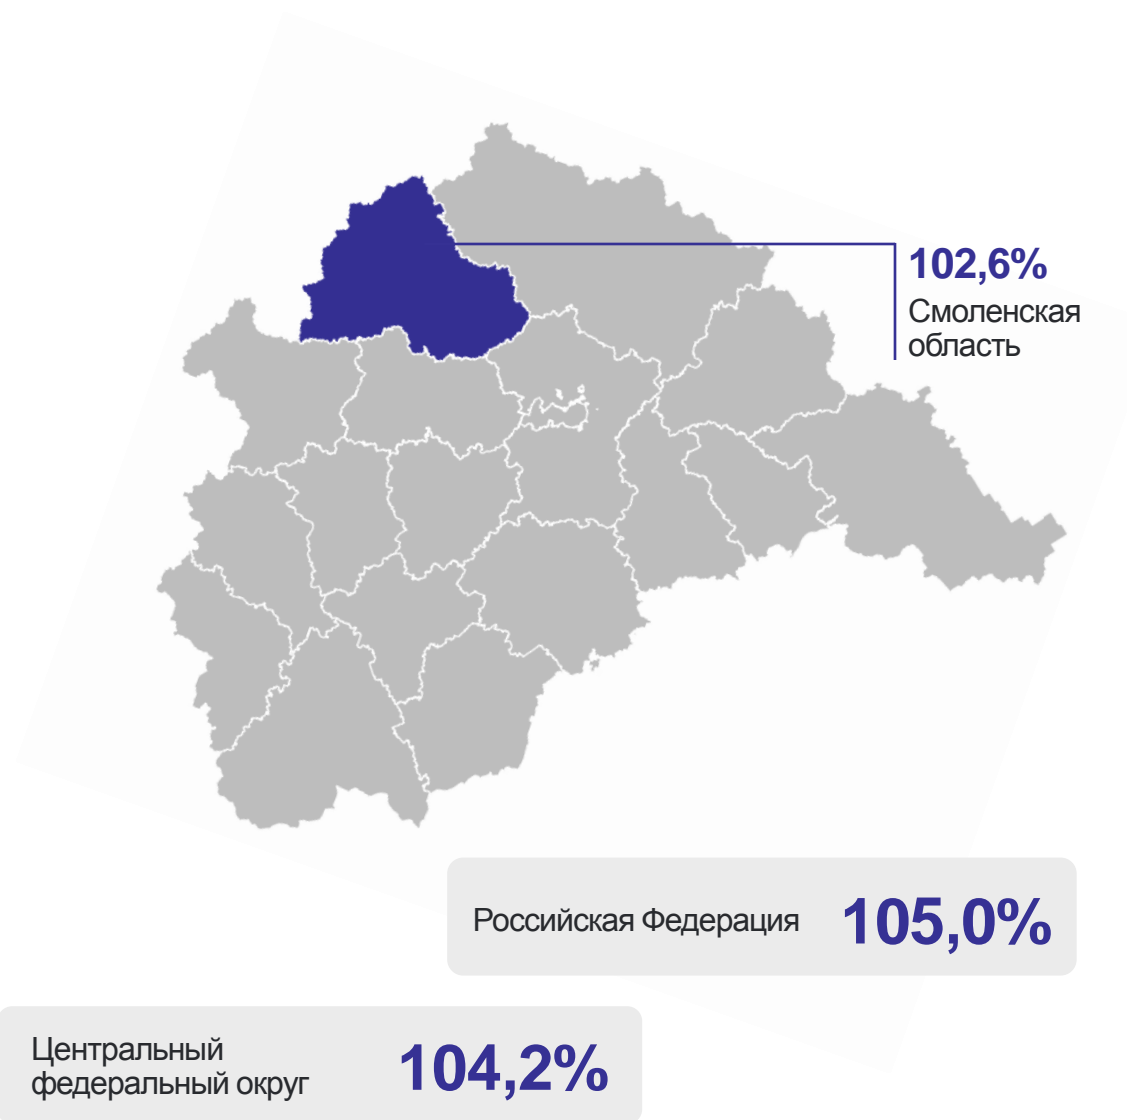

КОЭФИЦИЕНТ СМЕРТНОСТИ

январь – сентябрь 2024 г., в % к январю – сентябрю 2023 г.

СМОЛЕНСКСТАТ

Рейтинг регионов ЦФО, на 1 000 человек населения