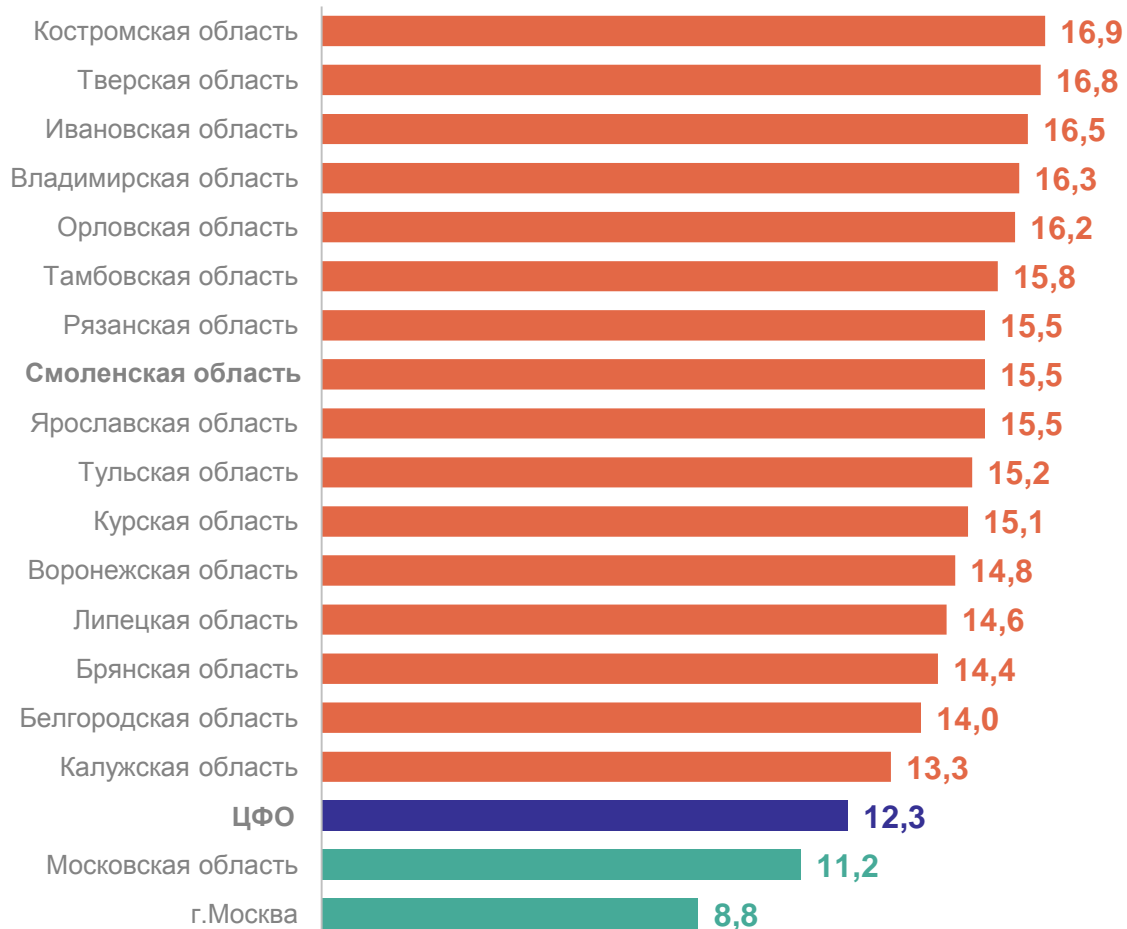

КОЭФИЦИЕНТ СМЕРТНОСТИ

январь – сентябрь 2024 г., в % к январю – сентябрю 2023 г.

СМОЛЕНСКСТАТ

Рейтинг регионов ЦФО, на 1 000 человек населения